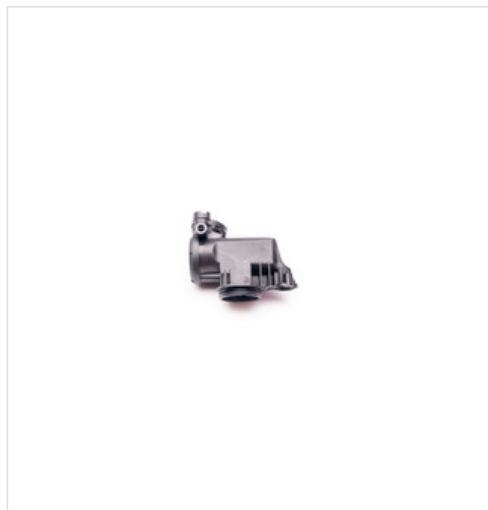

image not found or type unknown

Sklep z częściami samochodowymi nr 1

image not found or type unknown
22 884 65 45

image not found or type unknown
bok@iparts.pl

31SKV019 ESEN SKV Separator oleju, odpowietrzenie przestrzeni korbowej ESEN SKV 31SKV019

Separator oleju, odpowietrzenie przestrzeni korbowej ESEN SKV 31SKV019

Producent: ESEN SKV

Kod produktu: 31SKV019

Jednostka: szt.

Cena: **108** zł z VAT/szt.

Cena i dostępność może ulec zmianie

[Sprawdź aktualną cenę online »](#)

image not found or type unknown

Specyfikacja części

Separator oleju, odpowietrzenie przestrzeni korbowej ESEN SKV 31SKV019 (31SKV019), firmy **ESEN SKV**

Informacje

- Napięcie [V]: **12**
- Ciężar [kg]: **0,50**
- Rodzaj zaworu: **Zawór upustowy**
- Lokalizacja w aucie: **Po stronie silnika**
- Tryb pracy: **Elektryczny**
- Gwarancja: **3 lata gwarancji**