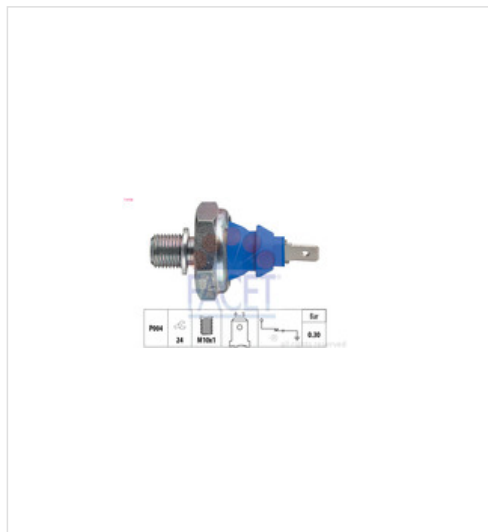

## 7.0108 FACET Włącznik ciśnieniowy oleju FACET 7.0108

### Włącznik ciśnieniowy oleju FACET 7.0108

Producent: FACET

Seria: Made in Italy - OE Equivalent

Kod produktu: 7.0108

Jednostka: szt.

Cena: **11** zł z VAT/szt.

Cena i dostępność może ulec zmianie

[Sprawdź aktualną cenę online »](#)

#### Specyfikacja części

Włącznik ciśnieniowy oleju FACET 7.0108 (7.0108), firmy **FACET**, Seria: **Made in Italy - OE Equivalent**

#### Informacje

- Cisnienie [bar]: **0,30**
- Wymiar gwintu: **M10x1**
- Rozmiar klucza: **24**
- Ilość czopów: **1**