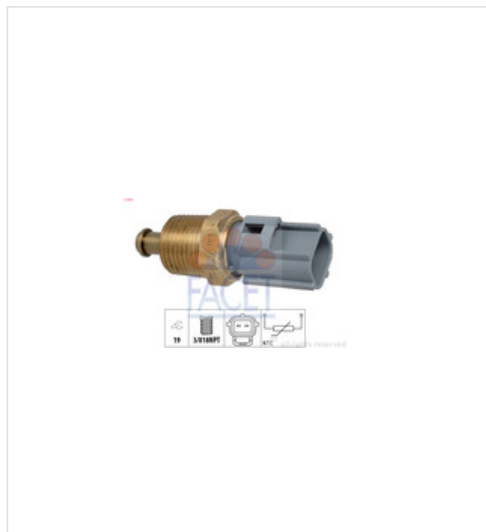

## 7.3363 FACET Czujnik FACET 7.3363

#### Informacje

- Wymiar gwintu: **3/818NPT**
- Rozmiar klucza: **19**
- Kształt: **Prosty**
- Specyfikacje asortymentowa: **Przykręcany**