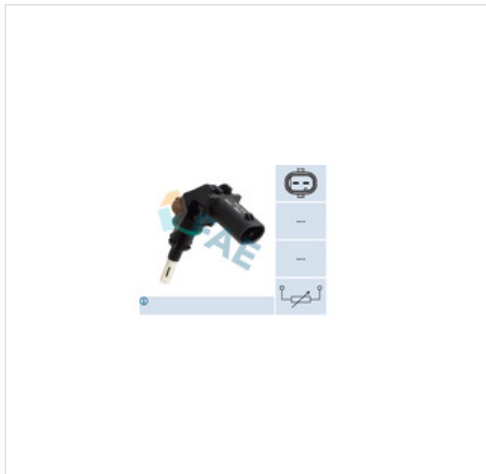

## 33164 FAE Czujnik temperatury powietrza dolotowego FAE 33164

#### Informacje

- Kolor obudowy: **Czarny**
- Ilość biegunów: **2**
- Kształt obudowy wtyczki: **Owalny**