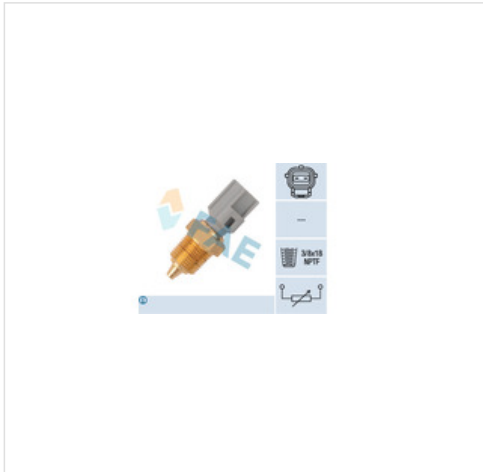

33425 FAE Czujnik FAE 33425

Czujnik FAE 33425

Producent: FAE

Kod produktu: 33425

Jednostka: szt.

Cena: **79** zł z VAT/szt.

Cena i dostępność może ulec zmianie

[Sprawdź aktualną cenę online »](#)

[Kup część](#)

Specyfikacja części

Czujnik FAE 33425 (33425), firmy **FAE**

Informacje

- Kolor obudowy: **Szary**
- Wymiar gwintu: **3/8x18 NPTF**
- Ilość biegunów: **2**

Opinie o produkcie

[Sprawdź opinie o części innych klientów](#)