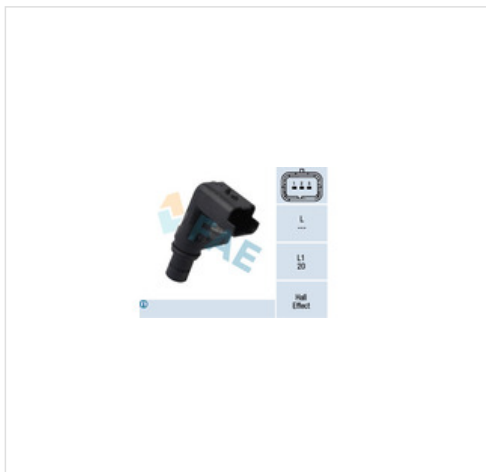

79040 FAE Czujnik pozycji wałka rozrządu FAE 79040

Czujnik pozycji wałka rozrządu FAE 79040

Producent: FAE

Kod produktu: 79040

Jednostka: szt.

Cena: **94** zł z VAT/szt.

Cena i dostępność może ulec zmianie

[Sprawdź aktualną cenę online »](#)

[Kup część](#)

Specyfikacja części

Czujnik pozycji wałka rozrządu FAE 79040 (79040), firmy **FAE**

Informacje

- Ilość biegunów: **3**
- Rodzaj czujnika: **Czujnik Hall'a**

Opinie o produkcie

[Sprawdź opinie o części innych klientów](#)