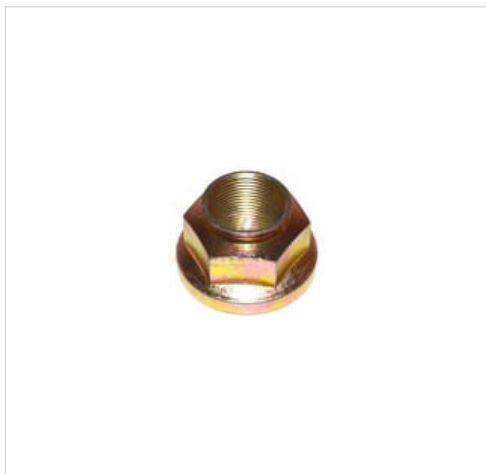

image not found or type unknown

Sklep z częściami samochodowymi nr 1

image not found or type unknown
22 884 65 45

image not found or type unknown
bok@iparts.pl

FT62462 FAST Nakrętka, przekładnia zębata stożkowa FAST FT62462

Nakrętka, przekładnia zębata stożkowa FAST FT62462

Producent: FAST

Kod produktu: FT62462

Jednostka: szt.

Cena: **14** zł z VAT/szt.

Cena i dostępność może ulec zmianie

[Sprawdź aktualną cenę online »](#)

image not found or type unknown

Specyfikacja części

Nakrętka, przekładnia zębata stożkowa FAST FT62462 (FT62462), firmy **FAST**

Informacje

- Wymiar gwintu wewnętrznego: **M26 x 1,5**
- Rozmiar klucza: **36**
- Grubość [mm]: **27**
- Kształt łba sruby / nakrętki: **Zewnętrzny szesciokątny**
- Masa [g]: **135**