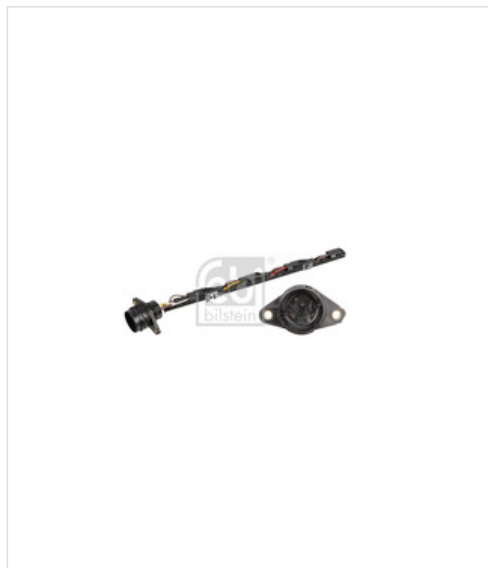

image not found or type unknown

Sklep z częściami samochodowymi nr 1

image not found or type unknown
22 884 65 45

image not found or type unknown
bok@iparts.pl

109623 FEBI BILSTEIN Złącze elektryczne, zawór wtryskowy FEBI BILSTEIN 109623

Złącze elektryczne, zawór wtryskowy FEBI BILSTEIN 109623

Producent: FEBI BILSTEIN

Seria: Febi Plus

Kod produktu: 109623

Jednostka: szt.

Cena: **226** zł z VAT/szt.

Cena i dostępność może ulec zmianie

[Sprawdź aktualną cenę online »](#)

image not found or type unknown

Specyfikacja części

Złącze elektryczne, zawór wtryskowy FEBI BILSTEIN 109623 (109623), firmy **FEBI BILSTEIN**, Seria: **Febi Plus**

Informacje

- Ciężar [kg]: **0,104**

Opinie o produkcie