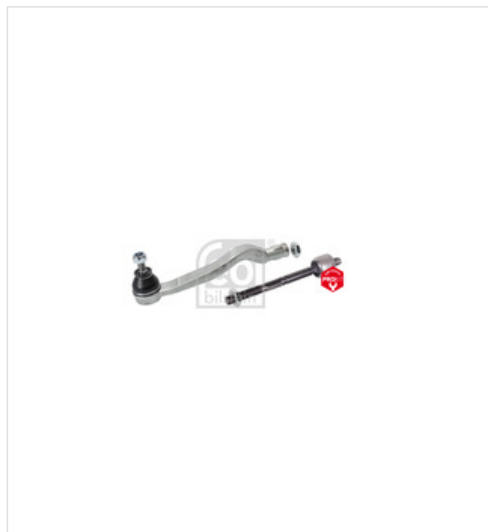

## 178594 FEBI BILSTEIN Drążek kierowniczy poprzeczny FEBI BILSTEIN 178594

### Drążek kierowniczy poprzeczny FEBI BILSTEIN 178594

Producent: FEBI BILSTEIN

Seria: ProKit

Kod produktu: 178594

Jednostka: szt.

Cena: **66** zł z VAT/szt.

Cena i dostępność może ulec zmianie

[Sprawdź aktualną cenę online »](#)

#### Specyfikacja części

**Drążek kierowniczy poprzeczny FEBI BILSTEIN 178594** (178594), firmy **FEBI BILSTEIN**, Seria: **ProKit**