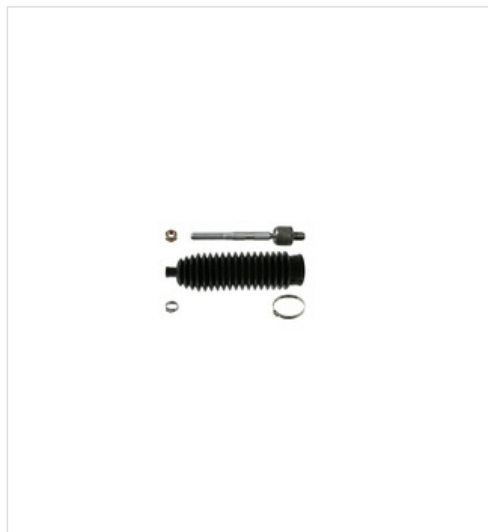

image not found or type unknown

Sklep z częściami samochodowymi nr 1

image not found or type unknown
22 884 65 45

image not found or type unknown
bok@iparts.pl

22798 FEBI BILSTEIN Drążek kierowniczy poprzeczny FEBI BILSTEIN 22798

Drążek kierowniczy poprzeczny FEBI BILSTEIN 22798

Producent: FEBI BILSTEIN

Seria: ProKit

Kod produktu: 22798

Jednostka: szt.

Cena: **58** zł z VAT/szt.

Cena i dostępność może ulec zmianie

[Sprawdź aktualną cenę online »](#)

image not found or type unknown

Specyfikacja części

Drążek kierowniczy poprzeczny FEBI BILSTEIN 22798 (22798), firmy **FEBI BILSTEIN**, Seria: **ProKit**

Informacje

- Długość [mm]: **200**
- Gwint zewn. [mm]: **M16 x 1,5**
- Ciężar [kg]: **0,520**
- **Aktualizacja informacji** uzupełniająca 2: **Z manszetami**
- Gwint zewn. [mm]: **M14 x 2**
- **Wyświetlony wariant**: **Oś przednia po**
- Dla numeru OE: **9191410**