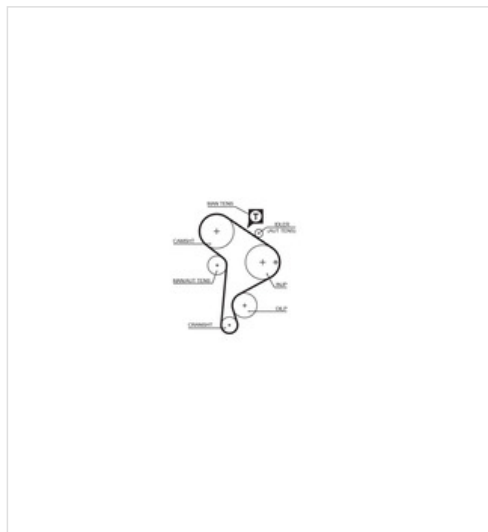

## 5223XS GATES Pasek rozrządu GATES 5223XS

### Pasek rozrządu GATES 5223XS

Producent: GATES

Seria: PowerGrip™

Kod produktu: 5223XS

Jednostka: szt.

Cena: **77** zł z VAT/szt.

Cena i dostępność może ulec zmianie

[Sprawdź aktualną cenę online »](#)

### Specyfikacja części

**Pasek rozrządu GATES 5223XS** (5223XS), firmy **GATES**, Seria: **PowerGrip™**

#### Informacje

- Dopuszczony dla rodzaju pojazdu: **Samochód osobowy**
- Materiał: **HNBR (uwodorniony Acryl-Nitril-Butadien-kauczuk)**
- Ilość zębów: **137**
- Podział zębów: **9,525**
- Przestrzegaj danych technicznych:
- Materiał: **Swiatłowodowy**
- Kolor: **Czarny**
- Szerokość [mm]: **25**
- Długość [mm]: **1305**