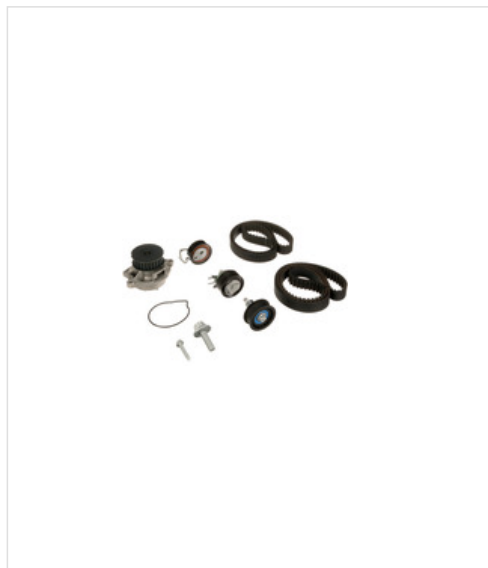

image not found or type unknown

Sklep z częściami samochodowymi nr 1

image not found or type unknown
22 884 65 45

image not found or type unknown
bok@iparts.pl

KP45565XS GATES Zestaw paska rozrządu + pompa wody GATES KP45565XS

Zestaw paska rozrządu + pompa wody GATES KP45565XS

Producent: GATES

Seria: PowerGrip™

Kod produktu: KP45565XS

Jednostka: szt.

Cena: **486** zł z VAT/szt.

Cena i dostępność może ulec zmianie

[Sprawdź aktualną cenę online »](#)

image not found or type unknown

Specyfikacja części

Zestaw paska rozrządu + pompa wody GATES KP45565XS (KP45565XS), firmy **GATES**, Seria: **PowerGrip™**

Informacje

- Artykuł oraz informacja uzupełniająca: **Z pompą wodną**
- Przestrzegaj danych technicznych:

Opinie o produkcie

image not found or type unknown

[Sprawdź opinie o części innych klientów](#)

Montowane w autach

Seat

IBIZA III (6L1), IBIZA IV ST (6J8, 6P8), ALTEA XL (5P5, 5P8), IBIZA IV SC (6J1, 6P5), IBIZA IV SC (6J1, 6P5), ALTEA (5P1), IBIZA IV (6J5, 6P1), IBIZA IV (6J5, 6P1)