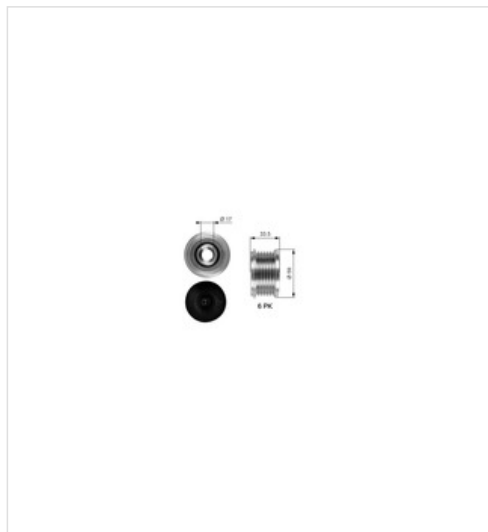

image not found or type unknown

Sklep z częściami samochodowymi nr 1

image not found or type unknown
22 884 65 45

image not found or type unknown
bok@iparts.pl

OAP7080 GATES Sprzętło jednokierunkowe alternatora GATES OAP7080

Sprzętło jednokierunkowe alternatora GATES OAP7080

Producent: GATES

Seria: DriveAlign™

Kod produktu: OAP7080

Jednostka: szt.

Cena: **144** zł z VAT/szt.

Cena i dostępność może ulec zmianie

[Sprawdź aktualną cenę online »](#)

image not found or type unknown

Specyfikacja części

Sprzętło jednokierunkowe alternatora GATES OAP7080 (OAP7080), firmy **GATES**, Seria: **DriveAlign™**

Informacje

- **Dostępny** dla rodzaju pojazdu: **Samochód**
- Liczba rowków: **6**
- Średnica wewnętrzna [mm]: **17**
- **GAT4955B** zalecanego narzędzia specjalnego:
- Średnica zewnętrzna [mm]: **59**
- Szerokość [mm]: **33,5**

Opinie o produkcie

image not found or type unknown

[Sprawdź opinie o części innych klientów](#)

Montowane w autach

Niniejszy PDF nie stanowi obowiązującej oferty

Sklep internetowy **iParts.pl**

Sprzedaż części i infolinia:
22 884 65 45

e-mail: **handlowy@iparts.pl**

Dane spółki

iParto Sp.z o.o.
ul. Szeligowska 48B,
05-850 Szeligi
Warszawa Bemowo
NIP: 5242878832
Regon: 382151711

www.iparts.pl

Copyright © Sp. z o.o.
Wszelkie prawa zastrzeżone