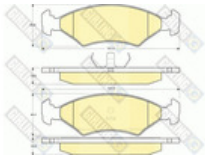

6102552 GIRLING Klocki hamulcowe - komplet GIRLING 6102552

Klocki hamulcowe - komplet GIRLING 6102552

Producent: GIRLING

Kod produktu: 6102552

Jednostka: szt.

Cena: **82** zł z VAT/szt.

Cena i dostępność może ulec zmianie

[Sprawdź aktualną cenę online »](#)

[Kup część](#)

Specyfikacja części

Klocki hamulcowe - komplet GIRLING 6102552 (6102552), firmy **GIRLING**

Informacje

- Ograniczenia producenta: **ATE**
- Wysokość [mm]: **46,4**
- Grubość [mm]: **18**
- Styk ostrzegawczy o zużyciu: **Nie przygotowany dla wskaźnika zużycia**
- Długość [mm]: **151,4**

Opinie o produkcie

[Sprawdź opinie o części innych klientów](#)

Montowane w autach

Niniejszy PDF nie stanowi obowiązującej oferty

Sklep internetowy **iParts.pl**

Sprzedaż części i infolinia:
22 884 65 45

e-mail: handlowy@iparts.pl

Dane spółki

iParto Sp.z o.o.
ul. Szeligowska 48B,
05-850 Szeligi
Warszawa Bemowo
NIP: 5242878832
Regon: 382151711

www.iparts.pl

Copyright © Sp. z o.o.
Wszelkie prawa zastrzeżone