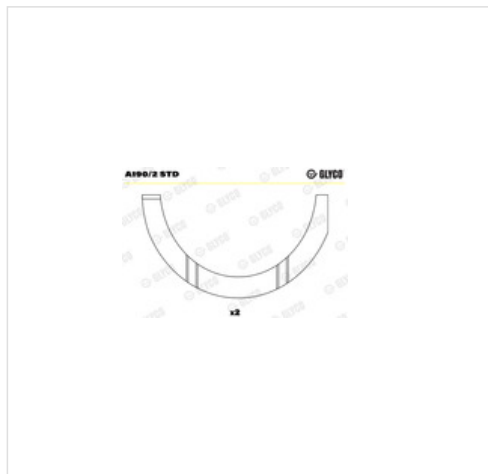

image not found or type unknown

Sklep z częściami samochodowymi nr 1

image not found or type unknown
22 884 65 45

image not found or type unknown
bok@iparts.pl

A190/2 STD GLYCO Panewki wału korbowego GLYCO A190/2 STD

Panewki wału korbowego GLYCO A190/2 STD

Producent: GLYCO

Kod produktu: A190/2 STD

Jednostka: szt.

Cena: **25** zł z VAT/szt.

Cena i dostępność może ulec zmianie

[Sprawdź aktualną cenę online »](#)

image not found or type unknown

Specyfikacja części

Panewki wału korbowego GLYCO A190/2 STD (A190/2 STD), firmy **GLYCO**

Informacje

- Numer komponentu: **4351AF**
- Wymiar standardowy [STD]:

Opinie o produkcie

image not found or type unknown