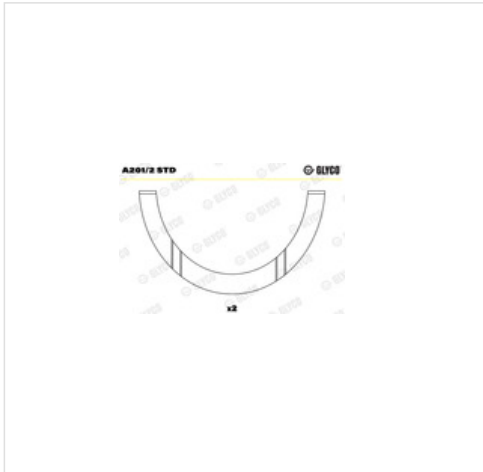

A201/2 STD GLYCO Panewki wału korbowego GLYCO A201/2 STD

Panewki wału korbowego GLYCO A201/2 STD

Producent: GLYCO

Kod produktu: A201/2 STD

Jednostka: szt.

Cena: **31** zł z VAT/szt.

Cena i dostępność może ulec zmianie

[Sprawdź aktualną cenę online »](#)

[Kup część](#)

Specyfikacja części

Panewki wału korbowego GLYCO A201/2 STD (A201/2 STD), firmy **GLYCO**

Informacje

- Numer komponentu: **62037AF**
- Wymiar standardowy [STD]: