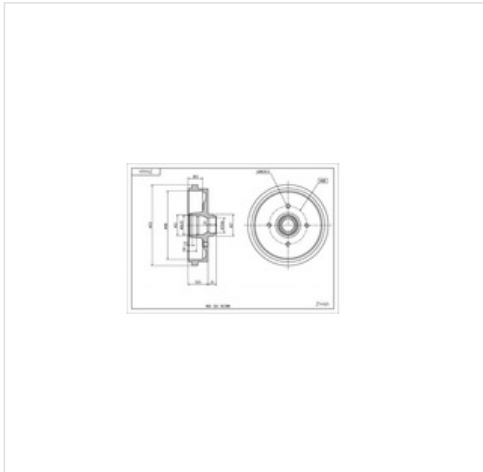

214 464 HART Bęben hamulcowy HART 214 464

Bęben hamulcowy HART 214 464

Producent: HART

Kod produktu: 214 464

Jednostka: szt.

Cena: **83** zł z VAT/szt.

Cena i dostępność może ulec zmianie

[Sprawdź aktualną cenę online »](#)

[Kup część](#)

Specyfikacja części

Bęben hamulcowy HART 214 464 (214 464), firmy **HART**

Informacje

- Średnica bębna hamulcowego: **180,0**
- Wewnętrzna wysokość bębna hamulcowego [mm]: **38,5**
- Wys. całk. bębna ham. [mm]: **74,5**
- Ilość otworów: **4**