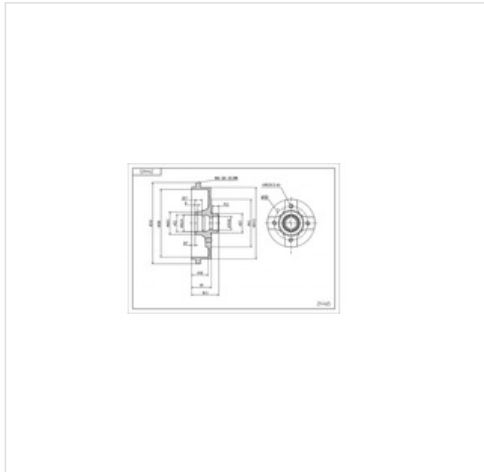

image not found or type unknown

Sklep z częściami samochodowymi nr 1

image not found or type unknown
22 884 65 45

image not found or type unknown
bok@iparts.pl

214 465 HART Bęben hamulcowy HART 214 465

Bęben hamulcowy HART 214 465

Bęben hamulcowy HART 214 465 (214 465), firmy **HART**

Informacje

- Wewnętrzna wysokość bębna hamulcowego [mm]: **49,5**
- Ilość otworów: **4**

Opinie o produkcie

image not found or type unknown

[Sprawdź opinie o części innych klientów](#)