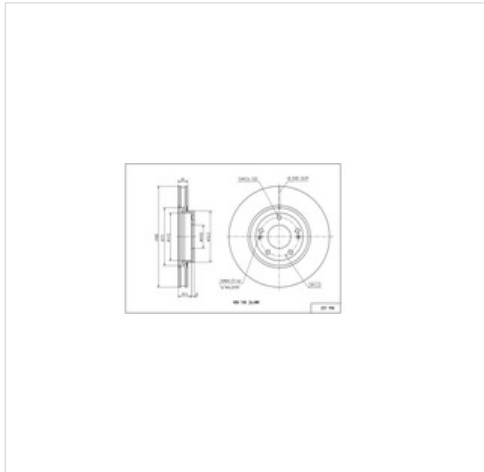

image not found or type unknown

Sklep z częściami samochodowymi nr 1

image not found or type unknown
22 884 65 45

image not found or type unknown
bok@iparts.pl

257 990 HART Tarcza hamulcowa HART 257 990

Tarcza hamulcowa HART 257 990

Producent: HART

Kod produktu: 257 990

Jednostka: szt.

Cena: **325** zł z VAT/szt.

Cena i dostępność może ulec zmianie

[Sprawdź aktualną cenę online »](#)

image not found or type unknown

Specyfikacja części

Tarcza hamulcowa HART 257 990 (257 990), firmy **HART**

Informacje

- Średnica zewnętrzna [mm]: **300**
- Grubość tarczy hamulcowej [mm]: **28**
- Typ tarczy hamulcowej: **Wentylowana wewnątrz**
- Wysokość [mm]: **47,2**

Opinie o produkcie

image not found or type unknown

[Sprawdź opinie o części innych klientów](#)

Montowane w autach

Niniejszy PDF nie stanowi obowiązującej oferty

Sklep internetowy iParts.pl

Sprzedaż części i infolinia:
22 884 65 45

e-mail: handlowy@iparts.pl

Dane spółki

iParto Sp.z o.o.
ul. Szeligowska 48B,
05-850 Szeligi
Warszawa Bemowo
NIP: 5242878832
Regon: 382151711

www.iparts.pl

Copyright © Sp. z o.o.
Wszelkie prawa zastrzeżone