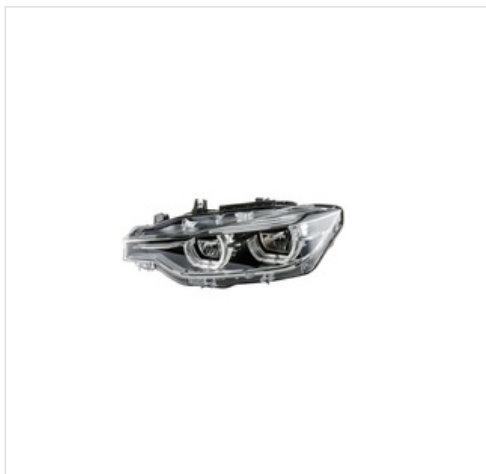

## 1EX 012 102-951 HELLA Reflektor HELLA 1EX 012 102-951

### Reflektor HELLA 1EX 012 102-951

Producent: HELLA

Kod produktu: 1EX 012 102-951

Jednostka: szt.

Cena: **5446** zł z VAT/szt.

Cena i dostępność może ulec zmianie

[Sprawdź aktualną cenę online »](#)

image not found or type unknown

### Specyfikacja części

Reflektor HELLA 1EX 012 102-951 (1EX 012 102-951), firmy HELLA