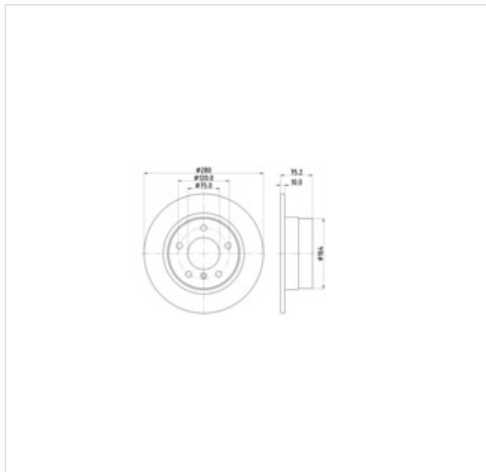

## 6PU 009 168-401 HELLA Czujnik pozycji wałka rozrządu HELLA 6PU 009 168-401

Czujnik pozycji wałka rozrządu HELLA 6PU 009 168-401

Producent: HELLA

Kod produktu: 6PU 009 168-401

Jednostka: szt.

Cena: **58** zł z VAT/szt.

### Specyfikacja części

Czujnik pozycji wałka rozrządu HELLA 6PU 009 168-401 (6PU 009 168-401), firmy **HELLA**