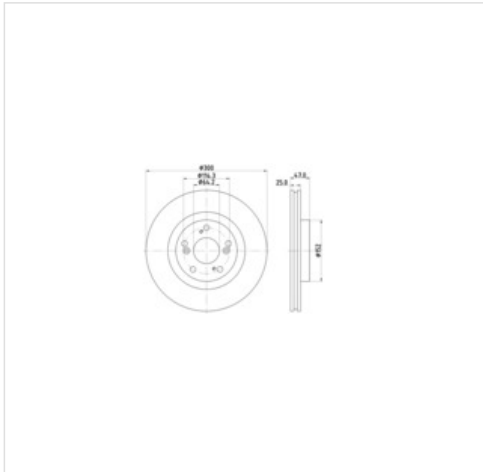

6PX 358 141-831 HELLA Czujnik zbliżeniowy HELLA 6PX 358 141-831

Czujnik zbliżeniowy HELLA 6PX 358 141-831

Producent: HELLA

Kod produktu: 6PX 358 141-831

Jednostka: szt.

Cena: **123** zł z VAT/szt.

Cena i dostępność może ulec zmianie

[Sprawdź aktualną cenę online »](#)

[Kup część](#)

Specyfikacja części

Czujnik zbliżeniowy HELLA 6PX 358 141-831 (6PX 358 141-831), firmy **HELLA**

Informacje

- Ilość biegunów: **3**
- Specyfikacje asortymentowa: **Wcisnięty**
- Kształt rękojeści: **Okrągły**
- Montaż: Montaż konieczny do wykonania przez fachowca
- Cecha chemiczna: **Przemalowywalny**
- Kolor wtyczki: **Czarny**
- Artykuł jest informacją uzupełniającą: **Z pierścieniem**