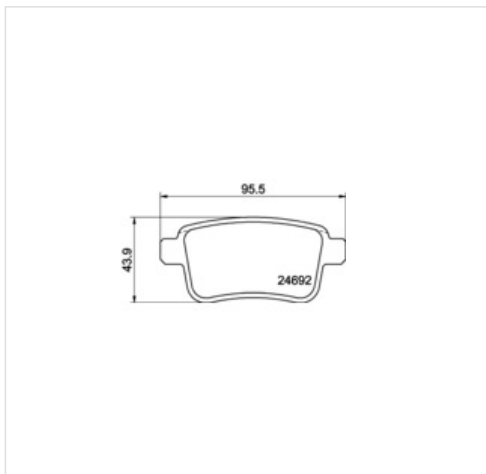

Klocki hamulcowe - komplet HELLA 8DB 355 013-971

Producent: HELLA

Kod produktu: 8DB 355 013-971

Jednostka: szt.

Cena: **142** zł z VAT/szt.

Cena i dostępność może ulec zmianie

[Sprawdź aktualną cenę online »](#)

image not found or type unknown

Specyfikacja części

Klocki hamulcowe - komplet HELLA 8DB 355 013-971 (8DB 355 013-971), firmy **HELLA**

Informacje

- Szerokość [mm]: **95,3**
- Grubość [mm]: **15**
- ~~Artykuł nierzeczywisty~~ **Artykuł nierzeczywisty**
- Numer WVA: **24692**
- ~~Montaż~~ **Montaż**
- Wysokość [mm]: **43,9**
- ~~Przygotowany dla wskaźnika~~ **Przygotowany dla wskaźnika**
- ~~Dołączona~~ **Dołączona**
- System hamulcowy: **TRW**