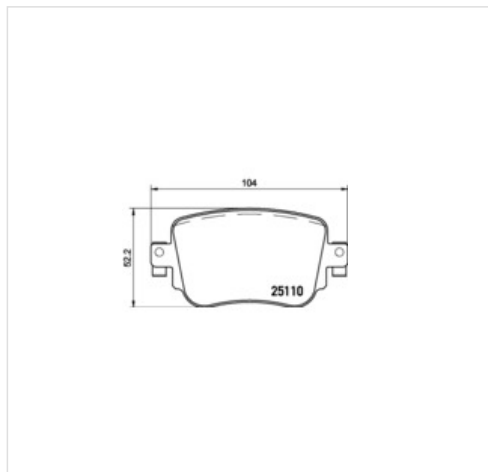

## 9XW 358 164-311 HELLA Pióro wycieraczki HELLA 9XW 358 164-311

### Pióro wycieraczki HELLA 9XW 358 164-311

Producent: HELLA

Kod produktu: 9XW 358 164-311

Jednostka: szt.

Cena: **54** zł z VAT/szt.

Cena i dostępność może ulec zmianie

[Sprawdź aktualną cenę online »](#)

image not found or type unknown

### Specyfikacja części

Pióro wycieraczki HELLA 9XW 358 164-311 (9XW 358 164-311), firmy HELLA

### Informacje

- ~~Przeznaczony~~ Przeznaczony do montażu po lewej / prawej stronie: **Dla pojazdu z kierownicą z**
- Jednostka ilości: **Komplet**
- Długość 1 [cal]: **26**
- Długość 2 [cal]: **16**