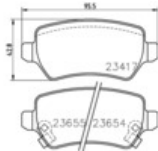

8DB 355 018-781 HELLA PAGID Klocki hamulcowe - komplet HELLA PAGID 8DB 355 018-781

Klocki hamulcowe - komplet HELLA PAGID 8DB 355 018-781

Producent: HELLA PAGID

Kod produktu: 8DB 355 018-781

Jednostka: szt.

Cena: **112** zł z VAT/szt.

Cena i dostępność może ulec zmianie

[Sprawdź aktualną cenę online »](#)

[Kup część](#)

Specyfikacja części

Klocki hamulcowe - komplet HELLA PAGID 8DB 355 018-781 (8DB 355 018-781), firmy **HELLA PAGID**

Informacje

- Szerokość [mm]: **95,5**
- Grubość [mm]: **15,2**
- **Przewodzący materiał hamulcowy** uzupełniająca 2: **Ze śrubami**
- Numer WVA: **23417**
- Techniczny numer informacyjny: **T5158**
- Wysokość [mm]: **42,8**
- **Skuteczny czujnik zużycia**
- **Dołączona** informacja uzupełniająca: **Z**
- System hamulcowy: **Lucas**

Opinie o produkcie

[Sprawdź opinie o części innych klientów](#)

Montowane w autach

Niniejszy PDF nie stanowi obowiązującej oferty

Sklep internetowy **iParts.pl**

Sprzedaż części i infolinia:
22 884 65 45

e-mail: **handlowy@iparts.pl**

Dane spółki

iParto Sp.z o.o.
ul. Szeligowska 48B,
05-850 Szeligi
Warszawa Bemowo
NIP: 5242878832
Regon: 382151711

www.iparts.pl

Copyright © Sp. z o.o.
Wszelkie prawa zastrzeżone