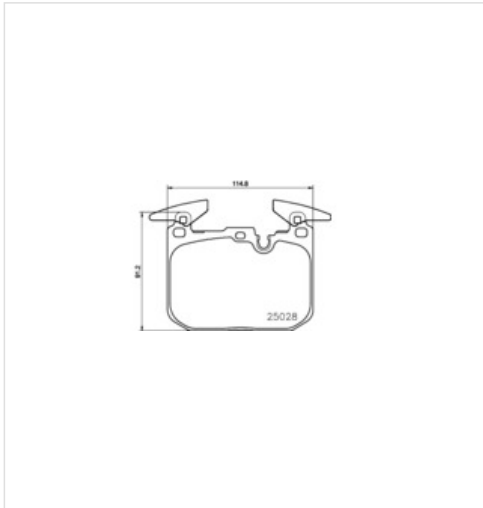

8DB 355 023-141 HELLA PAGID Klocki hamulcowe - komplet HELLA PAGID 8DB 355 023-141

Klocki hamulcowe - komplet HELLA PAGID 8DB 355 023-141

Producent: HELLA PAGID

Kod produktu: 8DB 355 023-141

Jednostka: szt.

Cena: **395** zł z VAT/szt.

Cena i dostępność może ulec zmianie

[Sprawdź aktualną cenę online »](#)

[Kup część](#)

Specyfikacja części

Klocki hamulcowe - komplet HELLA PAGID 8DB 355 023-141 (8DB 355 023-141), firmy **HELLA PAGID**

Informacje

- Szerokość [mm]: **114,8**
- Wysokość [mm]: **91,2**
- Grubość [mm]: **17,7**
- ~~Żyłki~~ przegawczy o zużyciu: **Przygotowany dla wskaźnika**
- Techniczny numer informacyjny: **T2440**
- ~~Wzrost~~ ~~ważąca~~ uzupełniająca: **Z ciężarkami**
- Numer WVA: **25028**
- System hamulcowy: **Brembo**