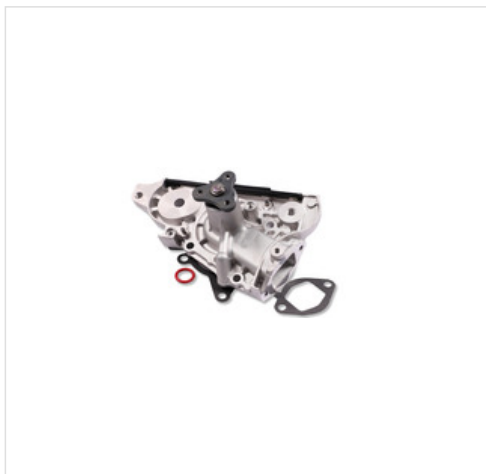

## P7121 HEPU Pompa wody HEPU P7121