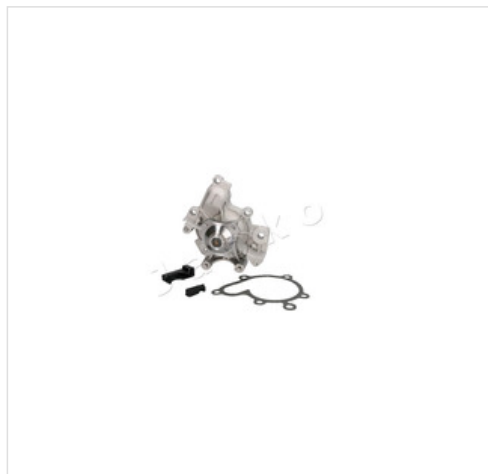

image not found or type unknown

Sklep z częściami samochodowymi nr 1

image not found or type unknown
22 884 65 45

image not found or type unknown
bok@iparts.pl

35324 JAPKO Pompa wody JAPKO 35324

Pompa wody JAPKO 35324

Producent: JAPKO

Kod produktu: 35324

Jednostka: szt.

Cena: **140** zł z VAT/szt.

Cena i dostępność może ulec zmianie

[Sprawdź aktualną cenę online »](#)

image not found or type unknown

Specyfikacja części

Pompa wody JAPKO 35324 (35324), firmy JAPKO

Informacje

- Wysokość zabudowy: **98**
- Liczba otworów do mocowania: **4**
- Rozstaw srub mocujących: **47**

Opinie o produkcie

image not found or type unknown