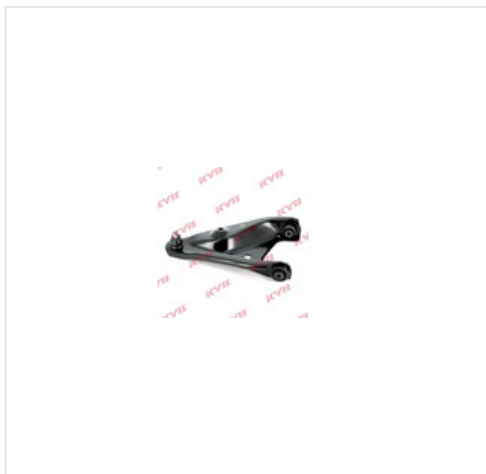

image not found or type unknown

Sklep z częściami samochodowymi nr 1

image not found or type unknown
22 884 65 45

image not found or type unknown
bok@iparts.pl

KSC4186 KYB Wahacz zawieszenia koła KYB KSC4186

Wahacz zawieszenia koła KYB KSC4186

Producent: KYB

Kod produktu: KSC4186

Jednostka: szt.

Cena: **116** zł z VAT/szt.

Cena i dostępność może ulec zmianie

[Sprawdź aktualną cenę online »](#)

image not found or type unknown

Specyfikacja części

Wahacz zawieszenia koła KYB KSC4186 (KSC4186), firmy KYB

Informacje

- Lokalizacja w aucie: **Oś przednia, z prawej**
- Parzyste numery artykułów: **KSC4187**
- Rodzaj wahacza: **Wahacz poprzeczny**