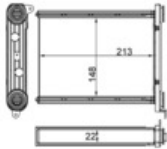

AH 259 000S MAHLE Nagrzewnica ogrzewania kabiny MAHLE AH 259 000S

Nagrzewnica ogrzewania kabiny MAHLE AH 259 000S

Producent: MAHLE

Seria: BEHR

Kod produktu: AH 259 000S

Jednostka: szt.

Cena: **328** zł z VAT/szt.

Cena i dostępność może ulec zmianie

[Sprawdź aktualną cenę online »](#)

[Kup część](#)

Specyfikacja części

Nagrzewnica ogrzewania kabiny MAHLE AH 259 000S (AH 259 000S), firmy **MAHLE**, Seria: **BEHR**

Informacje

- Długość sieci [mm]: **213**
- Szerokość sieci [mm]: **148**
- Głębokość sieci [mm]: **22**
- Ciężar netto [g]: **458**
- Wyposażenie pojazdu: **Dla pojazdów z klimatyzacją**
- Szerokość opakowania [cm]: **24,00**
- Długość opakowania [cm]: **29,5**
- Wysokość opakowania [cm]: **7,50**

Opinie o produkcie

[Sprawdź opinie o części innych klientów](#)

Montowane w autach

Niniejszy PDF nie stanowi obowiązującej oferty

Sklep internetowy **iParts.pl**

Sprzedaż części i infolinia:
22 884 65 45

e-mail: handlowy@iparts.pl

Dane spółki

iParto Sp.z o.o.
ul. Szeligowska 48B,
05-850 Szeligi
Warszawa Bemowo
NIP: 5242878832
Regon: 382151711

www.iparts.pl

Copyright © Sp. z o.o.
Wszelkie prawa zastrzeżone