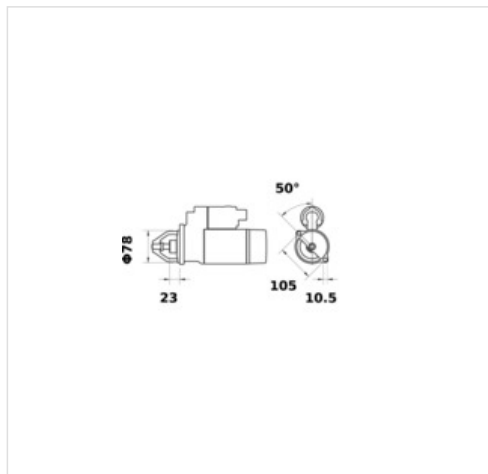

LA 686 MAHLE Filtr kabinowy MAHLE LA 686

Filtr kabinowy MAHLE LA 686

Producent: MAHLE

Kod produktu: LA 686

Jednostka: szt.

Cena: **80** zł z VAT/szt.

Cena i dostępność może ulec zmianie

[Sprawdź aktualną cenę online »](#)

image not found or type unknown

Specyfikacja części

Filtr kabinowy MAHLE LA 686 (LA 686), firmy MAHLE

Informacje

- Rodzaj filtra: **Filtr cząstek stałych**
- Szerokość [mm]: **193**
- Długość opakowania [cm]: **20,5**
- Szerokość opakowania [cm]: **4,00**
- Długość [mm]: **262**
- Wysokość [mm]: **37**
- Wysokość opakowania [cm]: **27,50**
- Ciężar netto [g]: **53,0**

Opinie o produkcie

image not found or type unknown

[Sprawdź opinie o części innych klientów](#)

Montowane w autach

Niniejszy PDF nie stanowi obowiązującej oferty

Sklep internetowy iParts.pl

Sprzedaż części i infolinia:
22 884 65 45

e-mail: handlowy@iparts.pl

Dane spółki

iParto Sp.z o.o.
ul. Szeligowska 48B,
05-850 Szeligi
Warszawa Bemowo
NIP: 5242878832
Regon: 382151711

www.iparts.pl

Copyright © Sp. z o.o.
Wszelkie prawa zastrzeżone