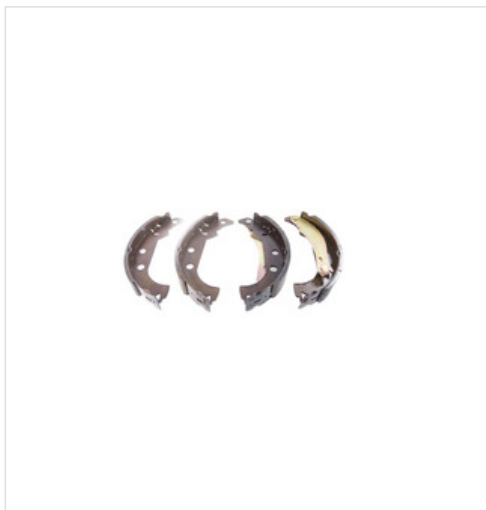

## 03013704152-SET-MS MASTER-SPORT GERMANY Szczęki hamulcowe - komplet MASTER-SPORT GERMANY 03013704152-SET-MS