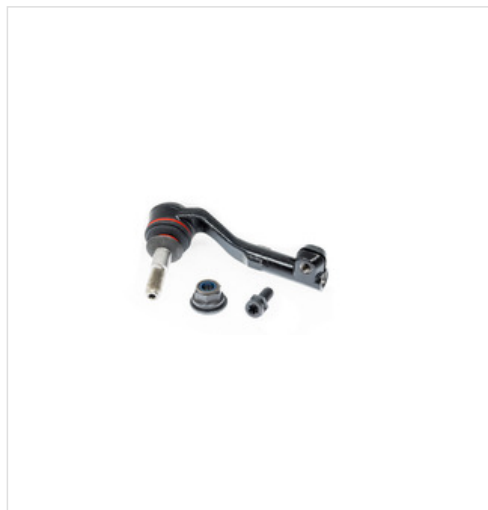

36519-SET-MS MASTER-SPORT GERMANY Końcówka drążka kierowniczego poprzecznego MASTER-SPORT GERMANY 36519-SET-MS

Końcówka drążka kierowniczego poprzecznego MASTER-SPORT GERMANY 36519-SET-MS

Producent: MASTER-SPORT GERMANY

Kod produktu: 36519-SET-MS

Jednostka: szt.

Cena: **49** zł z VAT/szt.

Cena i dostępność może ulec zmianie

[Sprawdź aktualną cenę online »](#)

image not found or type unknown

Specyfikacja części

Końcówka drążka kierowniczego poprzecznego MASTER-SPORT GERMANY 36519-SET-MS (36519-SET-MS), firmy **MASTER-SPORT GERMANY**

Informacje

- Lokalizacja w aucie: **Oś przednia**
- Lokalizacja w aucie: **Z prawej**
- Ilość na oś: **1**
- Parzyste numery artykułów: **36518-SET-MS**
- Ciężar netto [kg]: **0,74**
- Artykuł oraz informacja uzupełniająca: **Z dodatkami**