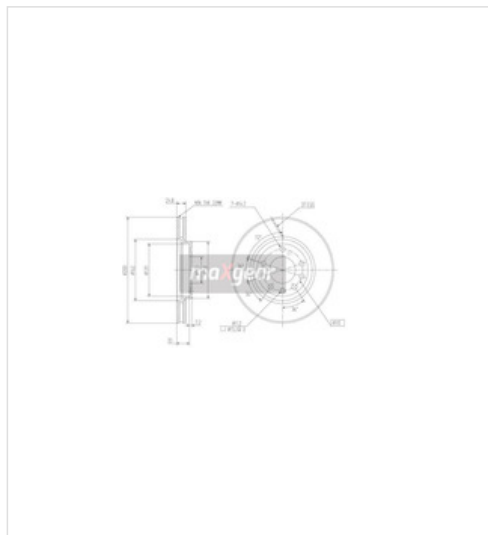

## 19-0804MAX MAXGEAR Tarcza hamulcowa MAXGEAR 19-0804MAX

#### Informacje

- Typ tarczy hamulcowej: **Wentylowany**
- Grubość tarczy hamulcowej [mm]: **25**
- Średnica otworu centrującego [mm]: **70**
- Felga - ilość śrub: **5**
- Wymiar gwintu: **14,2**
- Przetwarzanie: **Wysoko nawęglany**
- Oznaczenie kontrolne: **E190R-02 C0176/0450**
- Średnica zewnętrzna [mm]: **280**
- Minimalna grubość [mm]: **22**
- Wysokość [mm]: **42**
- Ilość otworów: **7**
- Średnica otworu [mm]: **110**
- Powierzchnia: **Lakierowany**