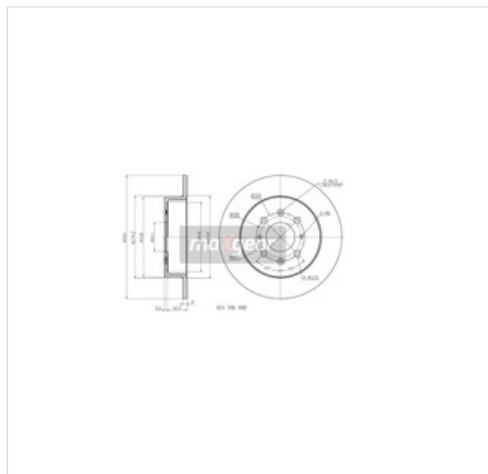

image not found or type unknown

Sklep z częściami samochodowymi nr 1

image not found or type unknown
22 884 65 45

image not found or type unknown
bok@iparts.pl

19-3189 MAXGEAR Tarcza hamulcowa MAXGEAR 19-3189

Specyfikacja części

Tarcza hamulcowa MAXGEAR 19-3189 (19-3189), firmy **MAXGEAR**

Informacje

- Średnica otworu [mm]: **100**
- Grubość tarczy hamulcowej [mm]: **9**
- Ilość otworów: **4**
- Wysokość [mm]: **48,2**
- Średnica otworu centrującego [mm]: **61**
- Typ tarczy hamulcowej: **Pełny**
- Średnica zewnętrzna [mm]: **260**
- Minimalna grubość [mm]: **8**
- Wymiar gwintu: **12.8**
- Powierzchnia: **Lakierowany**