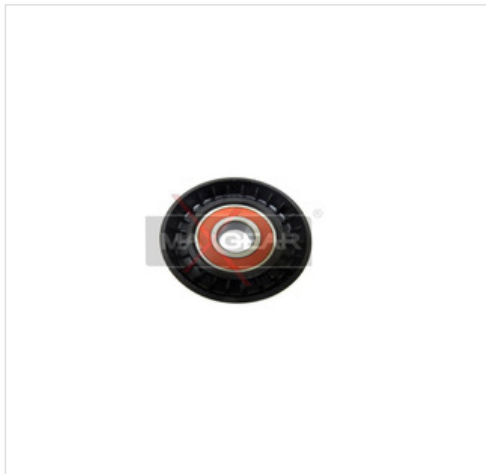

image not found or type unknown

Sklep z częściami samochodowymi nr 1

image not found or type unknown
22 884 65 45

image not found or type unknown
bok@iparts.pl

54-0421 MAXGEAR Ramię napinacza MAXGEAR 54-0421

Ramię napinacza MAXGEAR 54-0421

Producent: MAXGEAR

Kod produktu: 54-0421

Jednostka: szt.

Cena: **47** zł z VAT/szt.

Cena i dostępność może ulec zmianie

[Sprawdź aktualną cenę online »](#)

image not found or type unknown

Specyfikacja części

Ramię napinacza **MAXGEAR 54-0421** (54-0421), firmy **MAXGEAR**

Informacje

- Średnica zewnętrzna [mm]: **65**
- Średnica wewnętrzna [mm]: **17**
- Szerokość [mm]: **25,5**
- Materiał: **Tworzywo sztuczne**