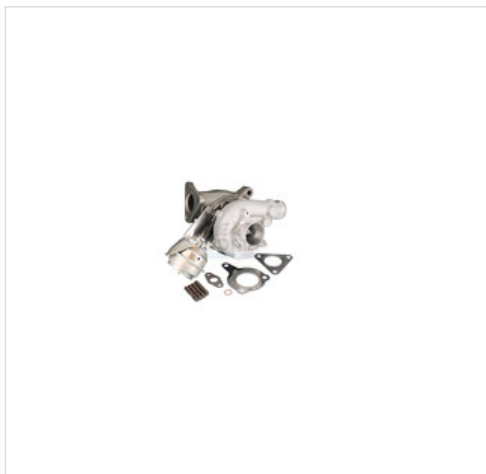

image not found or type unknown

Sklep z częściami samochodowymi nr 1

image not found or type unknown
22 884 65 45

image not found or type unknown
bok@iparts.pl

65081 MEAT & DORIA Turbosprężarka MEAT & DORIA 65081

Turbosprężarka MEAT & DORIA 65081

Producent: MEAT & DORIA

Kod produktu: 65081

Jednostka: szt.

Cena: **2294** zł z VAT/szt.

Cena i dostępność może ulec zmianie

[Sprawdź aktualną cenę online »](#)

image not found or type unknown

Specyfikacja części

Turbosprężarka MEAT & DORIA 65081 (65081), firmy **MEAT & DORIA**

Informacje

- Artykuł oraz informacja uzupełniająca: **Z uszczelnieniami**
- Rodzaj urządzenia ładującego: **Turbosprężarka**

Opinie o produkcie

image not found or type unknown

[Sprawdź opinie o części innych klientów](#)

Montowane w autach

Audi	A6 C5 (4B2) , A4 B5 (8D2) , A4 B5 (8D2) , A4 B5 (8D2) , A6 C5 (4B2) , A6 C5 Avant (4B5) , A6 C5 Avant (4B5) , A4 B7 (8EC) , A4 B5 Avant (8D5) , A4 B5 Avant (8D5) , A4 B5 Avant (8D5) , A4 B6 (8E2) , A4 B6 Avant (8E5) , A4 B7 Avant (8ED) , A4 B5 (8D2) , A4 B5 (8D2) , A4 B6 (8E2) , A4 B5 Avant (8D5) , A4 B5 Avant (8D5) , A4 B6 Avant (8E5)
Skoda	SUPERB I (3U4) , SUPERB I (3U4) , SUPERB I (3U4)