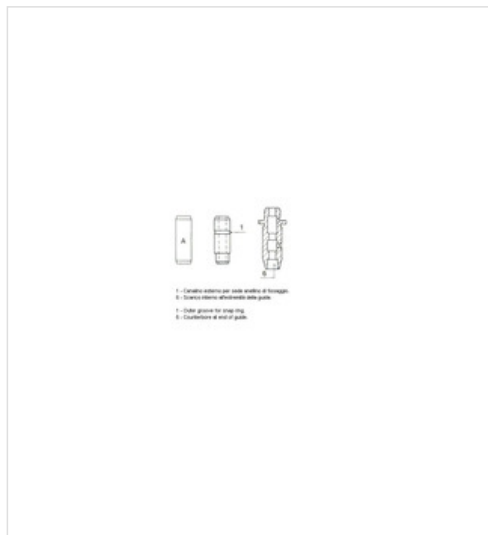

Sklep z częściami samochodowymi nr 1

22 884 65 45

bok@iparts.pl

01-S2758 METELLI Prowadnica zaworu METELLI 01-S2758

Prowadnica zaworu METELLI 01-S2758

Producent: METELLI

Seria: Standard

Kod produktu: 01-S2758

Jednostka: szt.

Cena: **33** zł z VAT/szt.

Cena i dostępność może ulec zmianie

[Sprawdź aktualną cenę online »](#)

Specyfikacja części

Prowadnica zaworu METELLI 01-S2758 (01-S2758), firmy METELLI, Seria: Standard

Informacje

- Materiał: **Metal spiekany**
- Średnica zewnętrzna [mm]: **11,05**
- Specyfikacje asortymentowa: **Pierścień profilowany**
- Średnica wewnętrzna [mm]: **5,51**
- Długość [mm]: **44,5**

Opinie o produkcie