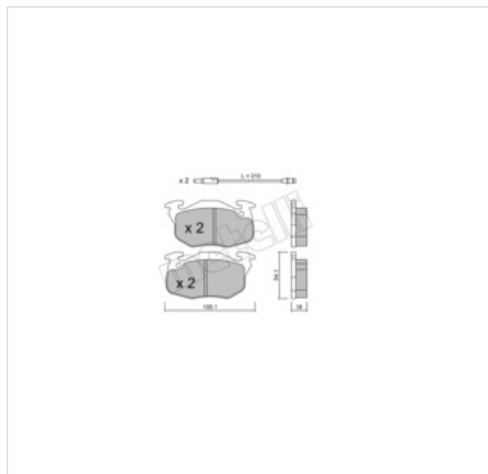

Klocki hamulcowe - komplet METELLI 22-0037-0

Producent: METELLI

Kod produktu: 22-0037-0

Jednostka: szt.

Cena: **46** zł z VAT/szt.

Cena i dostępność może ulec zmianie

[Sprawdź aktualną cenę online »](#)

image not found or type unknown

Specyfikacja części

Klocki hamulcowe - komplet METELLI 22-0037-0 (22-0037-0), firmy **METELLI**

Informacje

- Opcja wyposażenia: **con/with Shim**
- Drgania: **Z tłumikiem drgań skrętnych**
- Oznaczenie kontrolne: **ECE R90 APPROVED**
- Styk ostrzegawczy o zużyciu: **Ze stykiem zużycia**
- Grubość 1 [mm]: **18,0**