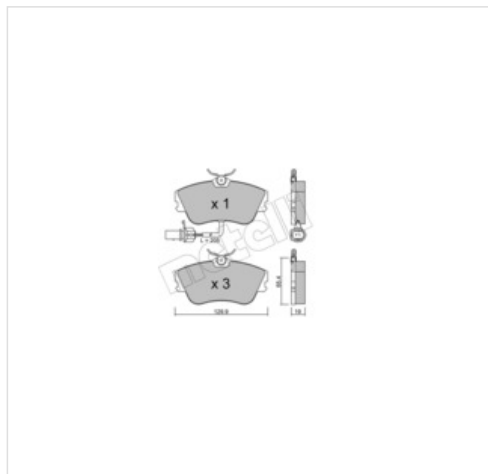

Klocki hamulcowe - komplet METELLI 22-0164-1

Producent: METELLI

Kod produktu: 22-0164-1

Jednostka: szt.

Cena: **107** zł z VAT/szt.

Cena i dostępność może ulec zmianie

[Sprawdź aktualną cenę online »](#)

image not found or type unknown

Specyfikacja części

Klocki hamulcowe - komplet METELLI 22-0164-1 (22-0164-1), firmy **METELLI**

Informacje

- Spełnia wymagania Normy ECE: **Approved**
- Drgania: **Z tłumikiem drgań skrętnych**
- Oznaczenie kontrolne: **ECE R90 APPROVED**
- Styk ostrzegawczy o zużyciu: **Ze stykiem zużycia**
- Grubość 1 [mm]: **19,0**