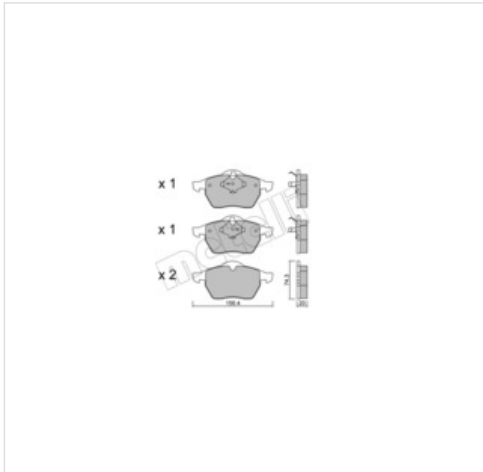

22-0181-1 METELLI Klocki hamulcowe - komplet METELLI 22-0181-1

Klocki hamulcowe - komplet METELLI 22-0181-1

Producent: METELLI

Kod produktu: 22-0181-1

Jednostka: szt.

Cena: **100** zł z VAT/szt.

Cena i dostępność może ulec zmianie

[Sprawdź aktualną cenę online »](#)

[Kup część](#)

Specyfikacja części

Klocki hamulcowe - komplet METELLI 22-0181-1 (22-0181-1), firmy **METELLI**

Informacje

- Spełnia wymagania Normy ECE: **Approved**
- Drgania: **Z tłumikiem drgań skrętnych**
- Wskaźnik zużycia: **Nie przygotowany dla**
- **Stwierdzono** przegawczy o zużyciu: **Bez styku**
- Grubość 1 [mm]: **20,0**
- **APPROVED** kontrolne: **ECE R90**