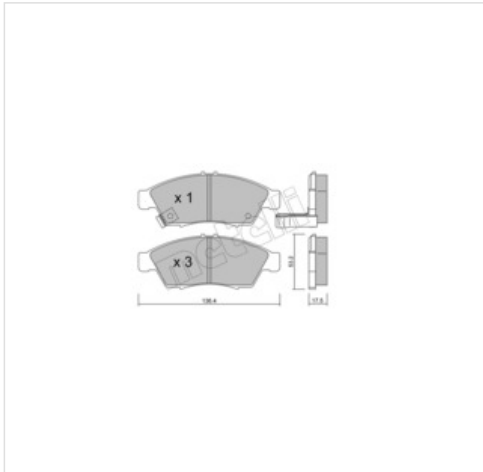

22-0437-0 METELLI Klocki hamulcowe - komplet METELLI 22-0437-0

Klocki hamulcowe - komplet METELLI 22-0437-0

Producent: METELLI

Kod produktu: 22-0437-0

Jednostka: szt.

Cena: **94** zł z VAT/szt.

Cena i dostępność może ulec zmianie