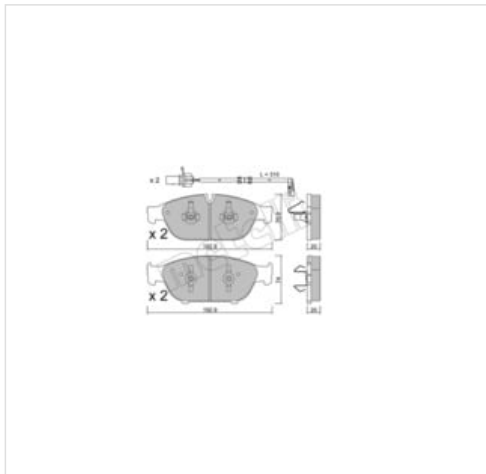

image not found or type unknown

Sklep z częściami samochodowymi nr 1

image not found or type unknown
22 884 65 45

image not found or type unknown
bok@iparts.pl

22-0953-0K METELLI Klocki hamulcowe - komplet METELLI 22-0953-0K

Klocki hamulcowe - komplet METELLI 22-0953-0K

Producent: METELLI

Kod produktu: 22-0953-0K

Jednostka: komplet

Cena: **288** zł z VAT/komplet

Cena i dostępność może ulec zmianie

[Sprawdź aktualną cenę online »](#)

image not found or type unknown

Specyfikacja części

Klocki hamulcowe - komplet METELLI 22-0953-0K (22-0953-0K), firmy **METELLI**

Informacje

- Spełnia wymagania Normy ECE: **Approved**
- Drgania: **Z tłumikiem drgań skrętnych**
- Oznaczenie kontrolne: **ECE R90 IN PROGRESS**
- Styk ostrzegawczy o zużyciu: **Ze stykiem zużycia**
- Grubość 1 [mm]: **20,0**

Opinie o produkcie

image not found or type unknown

[Sprawdź opinie o części innych klientów](#)

Montowane w autach

Niniejszy PDF nie stanowi obowiązującej oferty

Sklep internetowy **iParts.pl**

Sprzedaż części i infolinia:
22 884 65 45

e-mail: handlowy@iparts.pl

Dane spółki

iParto Sp.z o.o.
ul. Szeligowska 48B,
05-850 Szeligi
Warszawa Bemowo
NIP: 5242878832
Regon: 382151711

www.iparts.pl

Copyright © Sp. z o.o.
Wszelkie prawa zastrzeżone