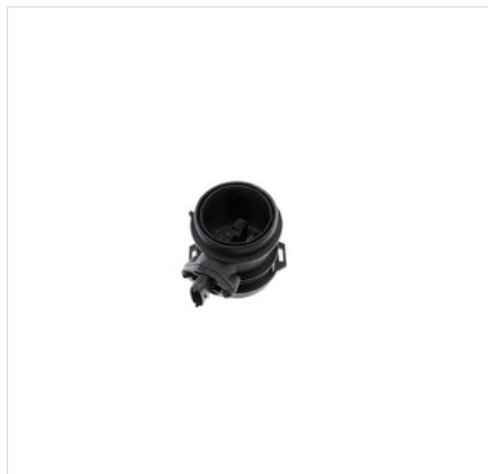

image not found or type unknown

Sklep z częściami samochodowymi nr 1

image not found or type unknown
22 884 65 45

image not found or type unknown
bok@iparts.pl

EPP-SA-001 NTY Przepływomierz masowy powietrza NTY EPP-SA-001

Specyfikacja części

Przepływomierz masowy powietrza NTY EPP-SA-001 (EPP-SA-001), firmy **NTY**

Informacje

- Rodzaj koprusu: **Z obudową**
- Ciężar netto [g]: **266**

Opinie o produkcie

image not found or type unknown