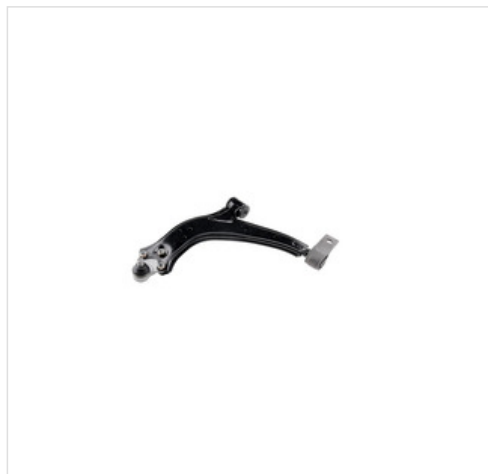

## ZWD-CT-021 NTY Wahacz zawieszenia koła NTY ZWD-CT-021

### Wahacz zawieszenia koła NTY ZWD-CT-021

Producent: NTY

Kod produktu: ZWD-CT-021

Jednostka: szt.

Cena: **111** zł z VAT/szt.

Cena i dostępność może ulec zmianie

[Sprawdź aktualną cenę online »](#)

image not found or type unknown

### Specyfikacja części

Wahacz zawieszenia koła NTY ZWD-CT-021 (ZWD-CT-021), firmy **NTY**

### Informacje

- Rodzaj wahacza: **Wahacz poprzeczny**
- Średnica przegubu [mm]: **16**
- Lokalizacja w aucie: **Oś przednia, z lewej strony**
- Numer seryjny: **ZWD-CT-021**
- Parzyste numery artykułów: **ZWD-CT-020**