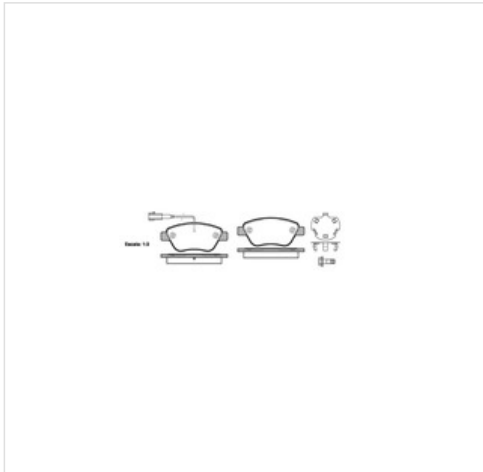

0858.32 REMSA Klocki hamulcowe - komplet REMSA 0858.32

Klocki hamulcowe - komplet REMSA 0858.32

Producent: REMSA

Kod produktu: 0858.32

Jednostka: szt.

Cena: **145** zł z VAT/szt.

Cena i dostępność może ulec zmianie

[Sprawdź aktualną cenę online »](#)

[Kup część](#)

Specyfikacja części

Klocki hamulcowe - komplet REMSA 0858.32 (0858.32), firmy **REMSA**

Informacje

- Oznaczenie kontrolne: **E990R-01112/461**
- Lokalizacja w aucie: **Oś przednia**
- Wysokość [mm]: **53,3**
- Styk ostrzegawczy o zużyciu: **Ze stykiem zużycia**
- **Atylejama poln**ający / informacja uzupełniająca 2: **Z**
- Artykuł oraz informacja uzupełniająca: **Z dodatkami**
- Długość [mm]: **123**
- Grubość [mm]: **17,8**
- Długość złącza ostrzegawczego [mm]: **215**
- **Ze stykiem** / informacja uzupełniająca 2: