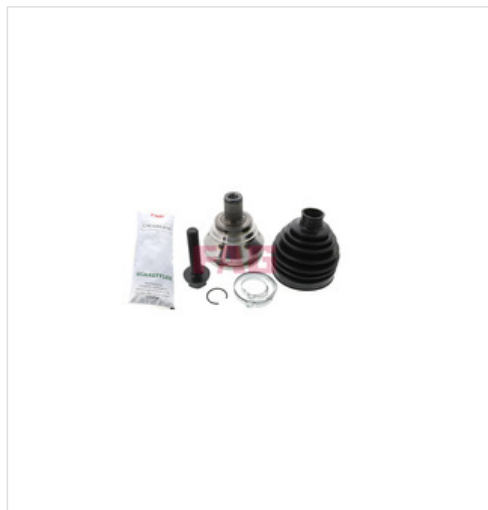

771 0567 30 SCHAEFFLER FAG Przegub napędowy - kompletny SCHAEFFLER FAG 771 0567 30

Przegub napędowy - kompletny SCHAEFFLER FAG 771 0567 30

Producent: SCHAEFFLER FAG

Kod produktu: 771 0567 30

Jednostka: szt.

Cena: **164** zł z VAT/szt.

Cena i dostępność może ulec zmianie

[Sprawdź aktualną cenę online »](#)

image not found or type unknown

Specyfikacja części

Przegub napędowy - kompletny SCHAEFFLER FAG 771 0567 30 (771 0567 30), firmy **SCHAEFFLER FAG**

Informacje

- Uzębienie zewnętrzne od strony koła: **36**
- Wewnętrzne uzębienie, od strony koła: **27**
- Średnica pierścienia uszczelniającego [mm]: **59,5**
- Materiał osłony: **Termoplast**

Opinie o produkcie