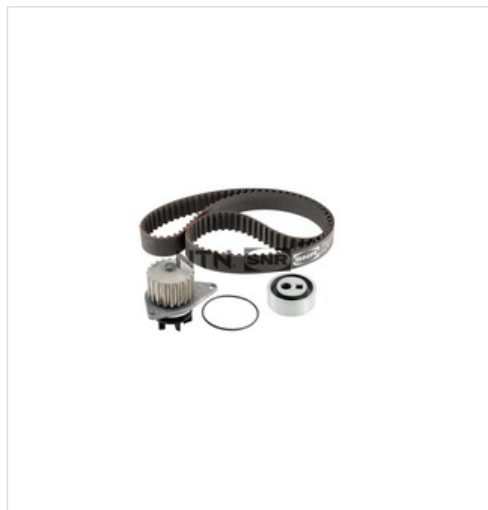

## KDP459.060 SNR Zestaw paska rozrządu + pompa wody SNR KDP459.060

### Zestaw paska rozrządu + pompa wody SNR KDP459.060

Producent: SNR

Kod produktu: KDP459.060

Jednostka: komplet

Cena: **173** zł z VAT/komplet

Cena i dostępność może ulec zmianie

[Sprawdź aktualną cenę online »](#)

#### Specyfikacja części

Zestaw paska rozrządu + pompa wody SNR KDP459.060 (KDP459.060), firmy **SNR**

#### Informacje

- Liczba zębów 1: **104**
- Liczba pasków: **1**
- Liczba rolek kierunkowych: **1**
- Szerokość 1 [mm]: **17**