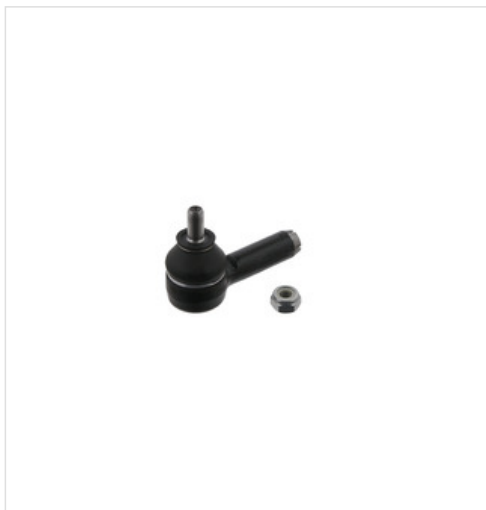

image not found or type unknown

Sklep z częściami samochodowymi nr 1

image not found or type unknown
22 884 65 45

image not found or type unknown
bok@iparts.pl

32 71 0003 SWAG Końcówka drążka kierowniczego poprzecznego SWAG 32 71 0003

Końcówka drążka kierowniczego poprzecznego SWAG 32 71 0003

Producent: SWAG

Kod produktu: 32 71 0003

Jednostka: szt.

Cena: **29** zł z VAT/szt.

Cena i dostępność może ulec zmianie

[Sprawdź aktualną cenę online »](#)

image not found or type unknown

Specyfikacja części

Końcówka drążka kierowniczego poprzecznego SWAG 32 71 0003 (32 71 0003), firmy **SWAG**

Informacje

- Gwint wewnętrzny [mm]: **M14 x 1,5**
- Rodzaj gwintu: **Z bieżnikiem prawostronnym**
- Ciężar [kg]: **0,212**
- Samozabezpieczająca nakrętka uzupełniająca 2: **Z**
- Gwint zewn. [mm]: **M10 x 1**
- Wykonanie: **Oś przednia po**
- Azyl: **hizap**
- Opis: **hizap**
- Dla numeru OE: **811 419 812 A**