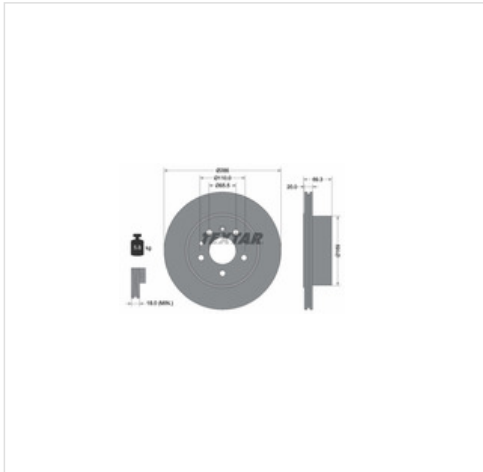

## 92144900 TEXTAR Tarcza hamulcowa TEXTAR 92144900

#### Informacje

- Średnica zewnętrzna [mm]: **286**
- Średnica wewnętrzna hamulcowej: **Wentylowany**
- Wysokość [mm]: **69,3**
- Średnica otworu centrującego [mm]: **65,5**
- Art. Bez piasty koła / informacja uzupełniająca
- Długość opakowania [cm]: **30,8**
- Wysokość opakowania [cm]: **16**
- Grubość tarczy hamulcowej [mm]: **20**
- Minimalna grubość [mm]: **18**
- Średnica otworu [mm]: **110**
- Wzór otworów/Ilość otworów: **05/07**
- Art. Bez piasty koła / informacja uzupełniająca
- Art. Bez piasty koła / informacja uzupełniająca 2: **Bez**
- Szerokość opakowania [cm]: **30,8**
- Ciężar [kg]: **5,8**